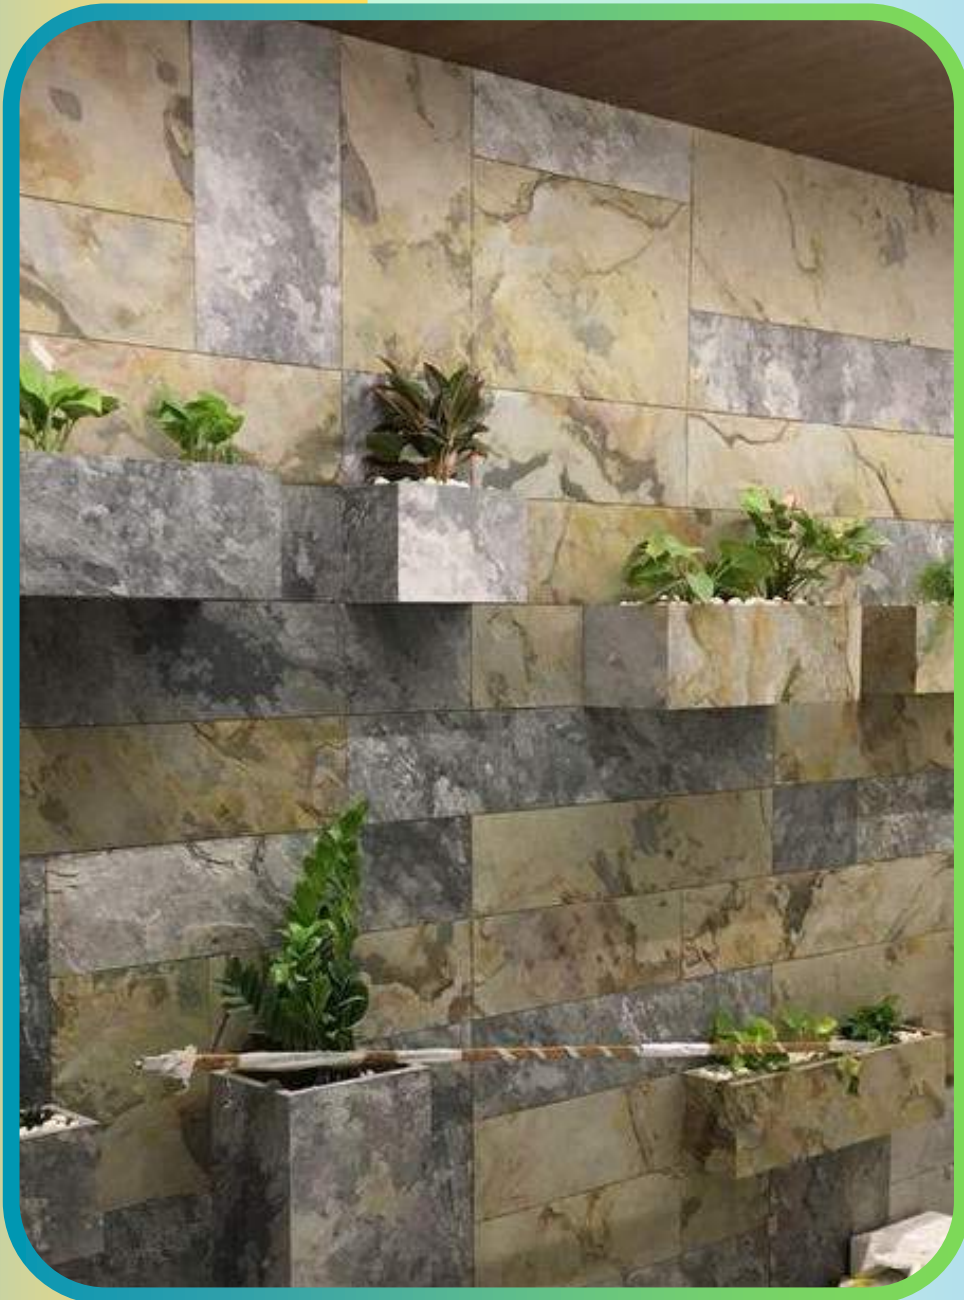

Sizes Available:

61x122 CM

TERRA RED SLATE

VARIATION 2

Sizes Available:

61x122 CM

DECOR SLIM STONE

[VISIT US](#)