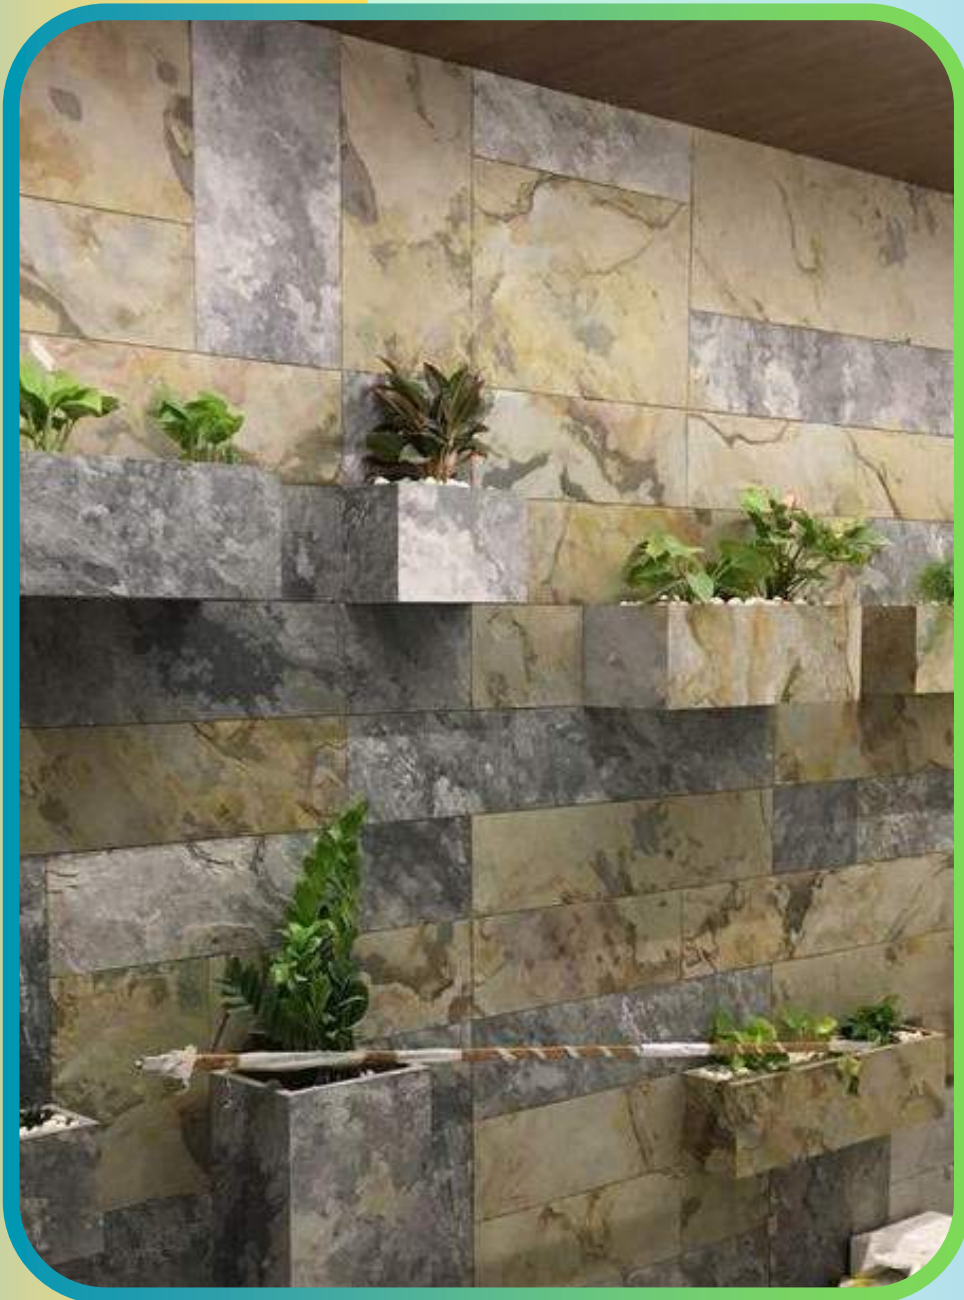

Sizes Available:

61x122, 105x210, 122x244,
122x275, 122x300 CM

WHITE MERCURY MARBLE

Sizes Available:

61x122, 105x210, 122x244,
122x275, 122x300 CM

VEINS WHITE MARBLE

Sizes Available:

61x122, 105x210, 122x244,
122x275, 122x300 CM

BEIGE TRAVERTINE MARBLE

Sizes Available:

61x122, 105x210, 122x244,
122x275, 122x300 CM

DECOR SLIM STONE

[VISIT US](#)

[+91 82856 44444](tel:+918285644444)

pm@decorslimstone.com