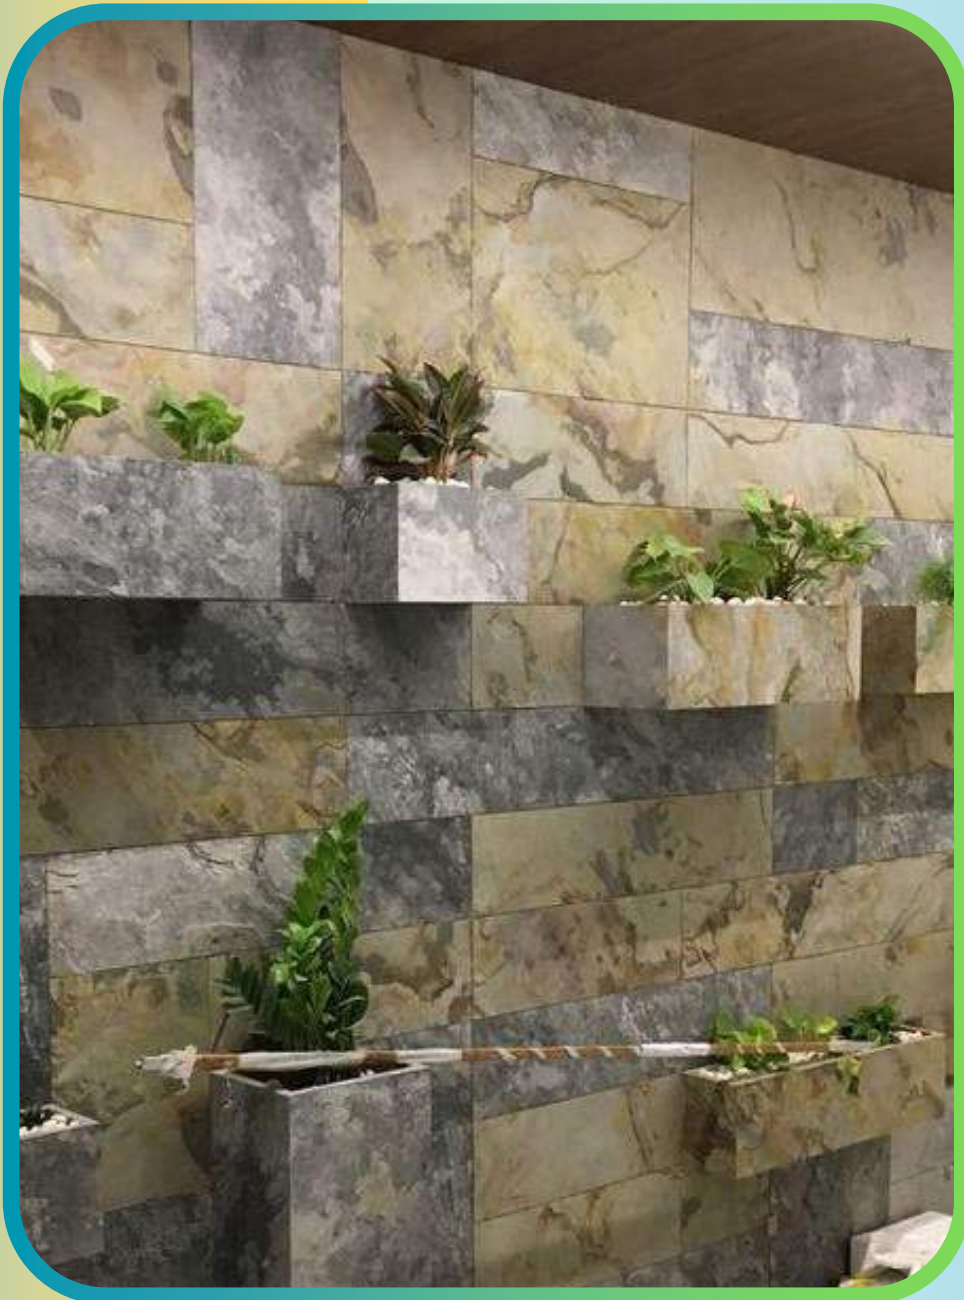

61x122, 105x210, 122x244,
122x275, 122x300 CM

LUXURY METAL BLUE

Sizes Available:

61x122, 105x210, 122x244,
122x275, 122x300 CM

LUXURY METAL GOLD

Sizes Available:

61x122, 105x210, 122x244,
122x275, 122x300 CM

LUXURY METAL SILVER

Sizes Available:

61x122, 105x210, 122x244,
122x275, 122x300 CM

DECOR SLIM STONE

[VISIT US](#)

[+91 82856 44444](tel:+918285644444)

pm@decorslimstone.com