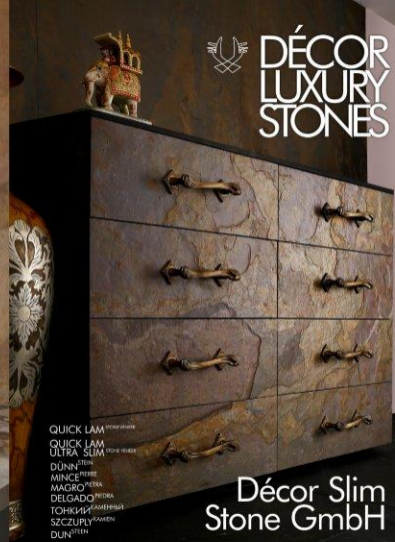

Europe Distribution:
DÉCOR SLIM STONE GmbH
GmbH Sanktfeld 26, 48653 Coesfeld, Germany
Website : www.decorstone.com

DÉCOR
LUXURY
STONES